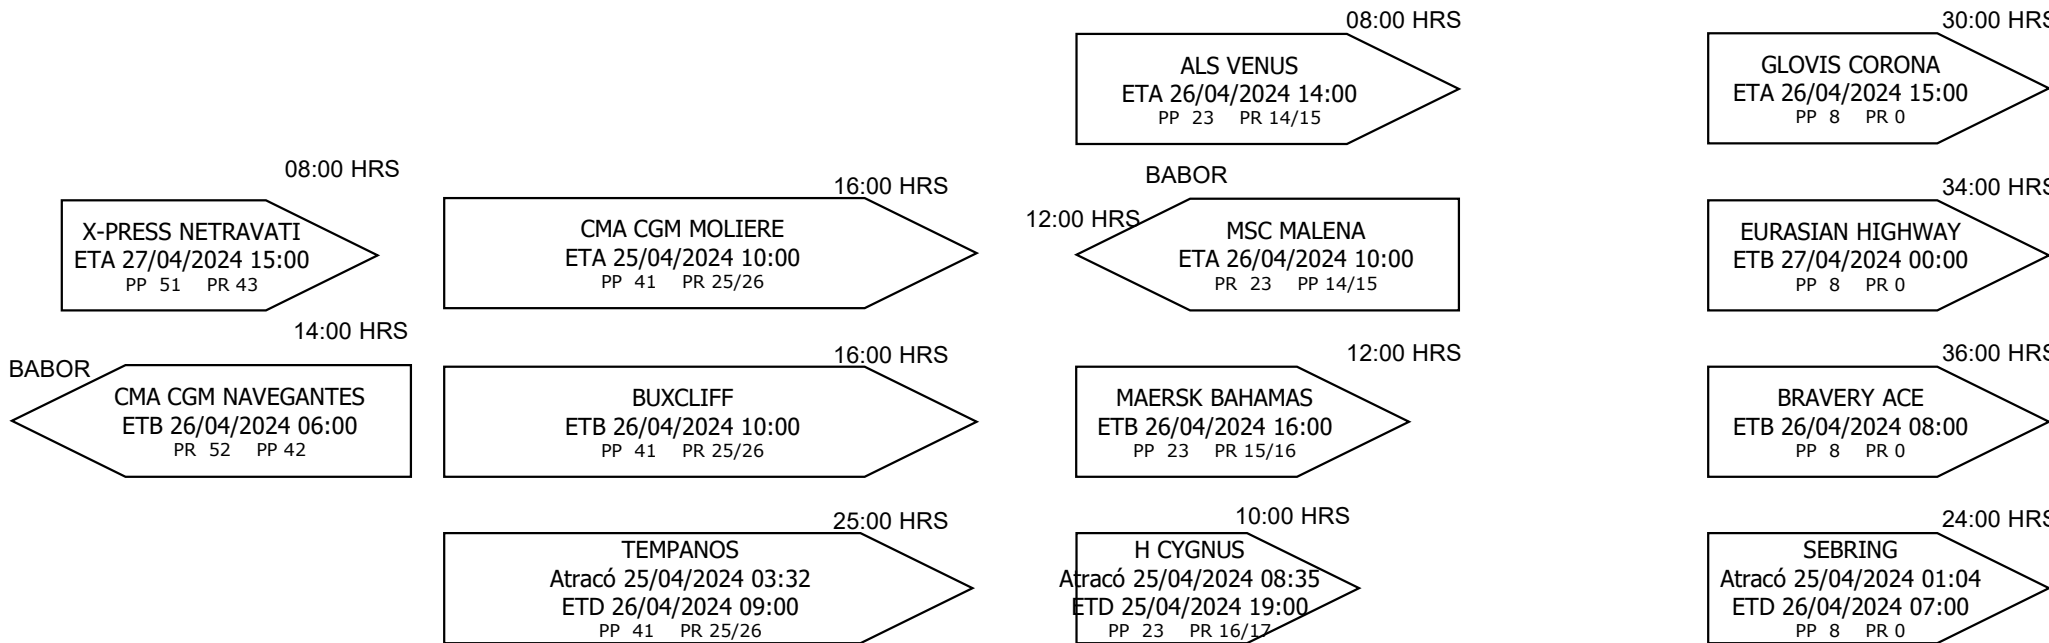

PUERTOS Y MARINA MERCANTE

72:00 HRS  
OCEAN DESTINY  
ETB 25/04/2024 23:00  
PP 63 PR 55

03:00 HRS  
MORNING CROWN  
Atracó 25/04/2024 07:16  
ETD 25/04/2024 17:00  
PP 62 PR 54

98:00 HRS  
TORREON  
Atracó 20/08/2022 11:16

72:00 HRS  
CHALAN TAMPICO  
Atracó 29/06/2022 18:17  
PP 20/21 PR 12

45:00 HRS  
MORNING MENAD  
ETA 26/04/2024 21:00